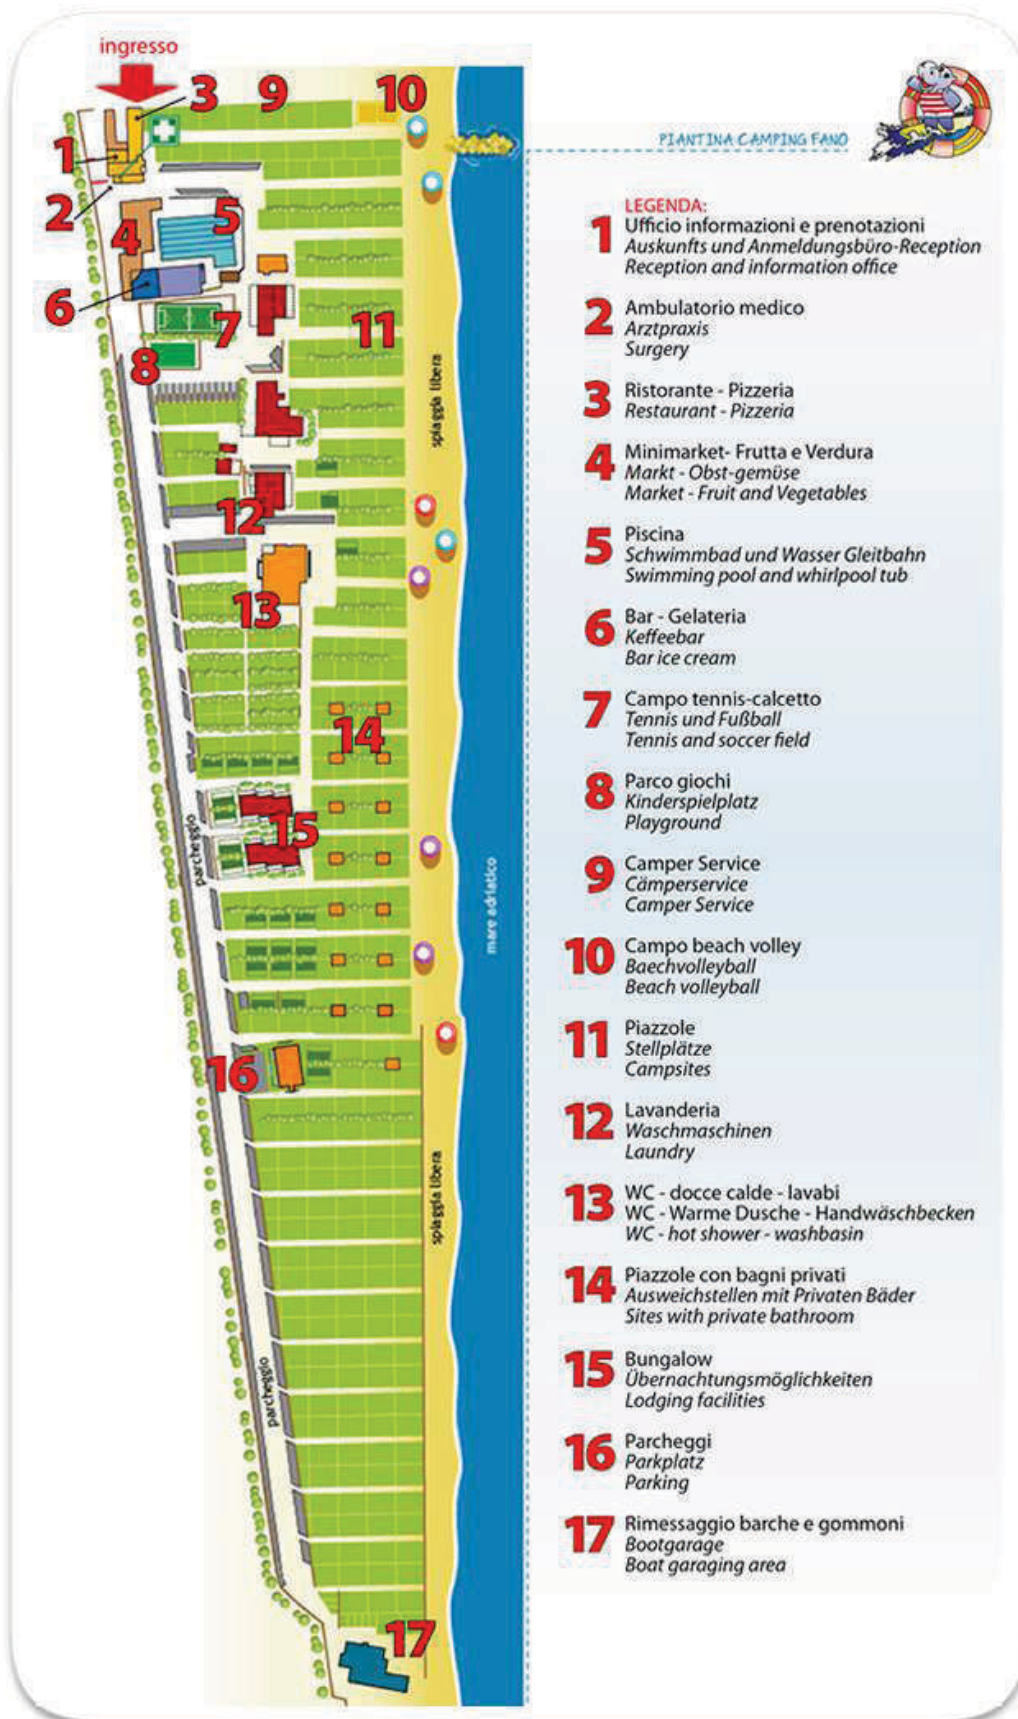

## PIANTINA DEL CAMPING

PIANTINA CAMPING FANO

### LEGENDA:

- 1** Ufficio informazioni e prenotazioni  
Auskunfts und Anmeldebüro-Reception  
Reception and information office
- 2** Ambulatorio medico  
Arztpraxis  
Surgery
- 3** Ristorante - Pizzeria  
Restaurant - Pizzeria
- 4** Minimarket- Frutta e Verdura  
Markt - Obst-gemüse  
Market - Fruit and Vegetables
- 5** Piscina  
Schwimmbad und Wasser Gleitbahn  
Swimming pool and whirlpool tub
- 6** Bar - Gelateria  
Keffeebar  
Bar ice cream
- 7** Campo tennis-calcetto  
Tennis und Fußball  
Tennis and soccer field
- 8** Parco giochi  
Kinderspielplatz  
Playground
- 9** Camper Service  
Cämperservice  
Camper Service
- 10** Campo beach volley  
Baechvolleyball  
Beach volleyball
- 11** Piazzole  
Stellplätze  
Campsites
- 12** Lavanderia  
Waschmaschinen  
Laundry
- 13** WC - docce calde - lavabi  
WC - Warme Dusche - Handwäschbecken  
WC - hot shower - washbasin
- 14** Piazzole con bagni privati  
Ausweichstellen mit Privaten Bäder  
Sites with private bathroom
- 15** Bungalow  
Übernachtungsmöglichkeiten  
Lodging facilities
- 16** Parcheggi  
Parkplatz  
Parking
- 17** Rimessaggio barche e gommoni  
Bootgarage  
Boat garaging area